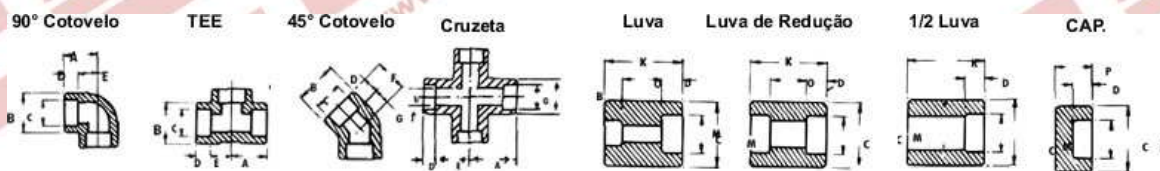

Home » Produtos » Conexões Forjadas

Conexões Forjadas

Escolha um tipo conexão forjada

[Com Rosca](#)

[Sem Rosca](#)

COM ROSCA

NOM PIPE BORE O.D.	3000 LBS										6000 LBS							
	T	A	B	C	L	G	H	J	K	A	B	C	L	G	H	J	K	
1/8	10.29	5.0	21	22	17	6.7	32	16	16	19	25	25	19	6.7	32	22	16	
1/4	13.72	5.0	25	25	19	10.2	35	19	17.5	25	29	33	22	10.2	35	25	17.5	27
3/8	17.15	5.0	29	33	22	10.4	38	22	19	25	33	38	25	10.4	38	32	19	27
1/2	21.34	6.5	33	38	25	13.6	48	28	24	32	38	46	28	13.6	48	38	24	33
3/4	26.67	6.5	38	46	28	13.9	51	35	25.5	37	44	56	33	13.9	51	44	25.5	38
1	33.40	9.5	44	56	33	17.3	60	44	30	41	51	62	35	17.3	60	57	30	43
1 1/4	42.16	9.5	51	62	35	18.0	67	57	33.5	44	60	75	43	18.0	67	64	33.5	46
1 1/2	48.26	11.2	60	75	43	18.4	79	64	39.5	44	64	84	44	18.4	79	76	39.5	48
2	60.32	12.5	64	84	44	19.2	86	76	43	48	83	102	52	19.2	86	92	43	51
2 1/2	73.02	16	83	102	52	28.9	92	92	46	60	95	121	64	28.9	92	108	46	64
3	88.9	19	95	121	64	30.5	108	108	54	65	106	146	79	30.5	108	127	54	68
4	114.3	22	114	152	79	33.0	121	140	60.5	68	114	152	79	33.0	121	159	60.5	75

SEM ROSCA

NOM PIPE BORE O.D.	3000 LABS & 6000 LABS										3000			6000		
	A	B	C	D	E	F	K	G	b		H	O	P			
									3000	6000						
1/8	10,29	19,5	17,16	10,8	9,5	10	16,5	25,5	7	6,8	4	25,5	6,5	14,3		
		21,5	17,56			12	18,5		9					-		
1/4	13,72	19,5	20,8	14,2	9,5	10	16,5	25,5	7	9,25	6,35	25,5	6,5	14,3		
		21,5	22,16			12	18,5		9					-		
3/8	17,15	21,5	24,6	17,6	9,5	12	16,5	25,5	7	12,55	9,15	27	6,5	14,3		
		24,5	26,02			15	18,5		9					-		
1/2	21,34	23,5	29,98	21,8	9,5	14	19	28,5	9,5	15,8	11,75	32	9,5	15,9		