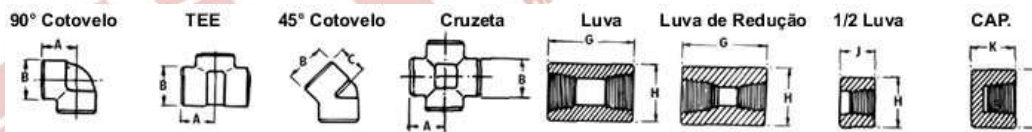

Home » Produtos » Conexões Forjadas

Conexões Forjadas

Escolha um tipo conexão forjada

[Com Rosca](#)

[Sem Rosca](#)

COM ROSCA

NOM PIPE BORE O.D.	3000 LBS										6000 LBS							
	T	A	B	C	L	G	H	J	K	A	B	C	L	G	H	J	K	
1/8	10.29	5.0	21	22	17	6.7	32	16	16	19	25	25	19	6.7	32	22	16	
1/4	13.72	5.0	25	25	19	10.2	35	19	17.5	25	29	33	22	10.2	35	25	17.5	27
3/8	17.15	5.0	29	33	22	10.4	38	22	19	25	33	38	25	10.4	38	32	19	27
1/2	21.34	6.5	33	38	25	13.6	48	28	24	32	38	46	28	13.6	48	38	24	33
3/4	26.67	6.5	38	46	28	13.9	51	35	25.5	37	44	56	33	13.9	51	44	25.5	38
1	33.40	9.5	44	56	33	17.3	60	44	30	41	51	62	35	17.3	60	57	30	43
1 1/4	42.16	9.5	51	62	35	18.0	67	57	33.5	44	60	75	43	18.0	67	64	33.5	46
1 1/2	48.26	11.2	60	75	43	18.4	79	64	39.5	44	64	84	44	18.4	79	76	39.5	48
2	60.32	12.5	64	84	44	19.2	86	76	43	48	83	102	52	19.2	86	92	43	51
2 1/2	73.02	16	83	102	52	28.9	92	92	46	60	95	121	64	28.9	92	108	46	64
3	88.9	19	95	121	64	30.5	108	108	54	65	106	146	79	30.5	108	127	54	68
4	114.3	22	114	152	79	33.0	121	140	60.5	68	114	152	79	33.0	121	159	60.5	75

SEM ROSCA

NOM PIPE BORE O.D.	3000 LABS & 6000 LABS										3000			6000		
	A	B	C	D	E	F	K	G	b		H	O	P			
									3000	6000						
1/8	10,29	19,5	17,16	10,8	9,5	10	16,5	25,5	7	6,8	4	25,5	6,5	14,3		
		21,5	17,56			12	18,5		9					-		
1/4	13,72	19,5	20,8	14,2	9,5	10	16,5	25,5	7	9,25	6,35	25,5	6,5	14,3		
		21,5	22,16			12	18,5		9					-		
3/8	17,15	21,5	24,6	17,6	9,5	12	16,5	25,5	7	12,55	9,15	27	6,5	14,3		
		24,5	26,02			15	18,5		9					-		
1/2	21,34	23,5	29,98	21,8	9,5	14	19	28,5	9,5	15,8	11,75	32	9,5	15,9		